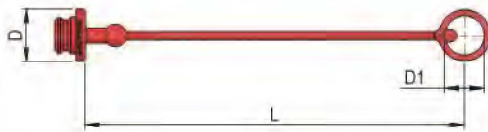

Stofkappen/pluggen

BG	code	stofplug	Ø mm	L mm	code	stofkap	Ø mm	L mm
1	90001726	QBC04-DP	28	125	90001727	QBP04-DC	28	125
2	90001731	QBC06-DP	33	135	90001711	QBP06-DC	33	130
3	90001736	QBC08-DP	44	175	90001712	QBP08-DC	40	165
4	90001742	QBC12-DP	52	190	90001718	QBP12-DC	44	190
5	90001744	QBC16-DP	61	230	90001722	QBP16-DC	53	230

Leverbare varianten: NPT draad, Messing, RVS

Uitwisselbaar met: DNP PBV1, Faster H, Aeroquip FD45, Parker 60, Snaptite 72, Inteva 103, Stucci IRB