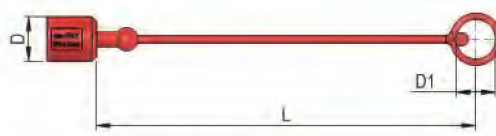

ISO-A

Materiaal: staal
Finish: Zn-Fe (CR 3)
Standaard Seals: NBR
Temperatuur bereik: -25°C + 100°C
Optionele seals: FKM, FFKM, EPDM, etc
Werkdruk: 160 - 350 bar
Onderdruk koppelen: nee

BG	draad	WD bar	code	vrouwdeel	Ø mm	L mm	code	mandeel	Ø mm	L mm
1	1/4 BSP	350	90001306	QRC04-FBF	26	49.2	90001304	QRP04-FBF	11.85	35
2	3/8 BSP	350	90001310	QRC06-FBF	30	60.5	90001308	QRP06-FBF	17.3	42.5
3	1/2 BSP	250	90001314	QRC08-FBF	38	70	90001312	QRP08-FBF	20.55	48
4	3/4 BSP	250	90001318	QRC12-FBF	45	84.3	90001316	QRP12-FBF	29.1	57
5	1 BSP	250	90001322	QRC16-FBF	52	101	90001320	QRP16-FBF	34.35	67.5
6	1-1/4 BSP	200	90001330	QRC20-FBF	70	117	90001325	QRP20-FBF	45	75
7	1-1/2 BSP	190	90001340	QRC24-FBF	82	133	90001335	QRP24-FBF	55	83.5
8	2 BSP	160	90001344	QRC32-FBF	99	169	90001342	QRP32-FBF	65.1	108

Stofkappen/pluggen

BG	code	stofplug	Ø mm	L mm	code	stofkap	Ø mm	L mm
6	90001040	QRC04-DP Rood	10	110	90001035	QRP04-DC Rood	11	110
10	90001140	QRC06-DP Rood	28	220	90001135	QRP06-DC Rood	28	220
12	90001200	QRC08-DP Rood	35	250	90001195	QRP08-DC Rood	29	250
12	90001205	QRC08-DP Blauw	35	250	90001197	QRP08-DC Blauw	29	250
12	90001203	QRC08-DP Geel	35	250	90001198	QRP08-DC Geel	29	250
12	90001204	QRC08-DP Zwart	35	250	90001199	QRP08-DC Zwart	29	250
12	O.A.	QRC08-DP Groen	35	250	90001194	QRP08-DC Groen	29	250
20	90001275	QRC12-DP Rood	42	270	90001270	QRP12-DC Rood	36,5	270
20	90001277	QRC12-DP Blauw	42	270	90001272	QRP12-DC Blauw	36,5	270
25	90001350	QRC16-DP Rood	41	235	90001345	QRP16-DC Rood	36	235