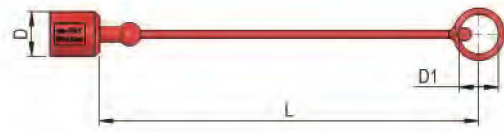

Stofkappen/pluggen

BG	code	stofplug	Ø mm	L mm	code	stofkap	Ø mm	L mm
1	90001726	QBC04-DP	28	125	90001727	QBP04-DC	28	125
2	90001731	QBC06-DP	33	135	90001711	QBP06-DC	33	130
3	90001736	QBC08-DP	44	175	90001712	QBP08-DC	40	165
4	90001742	QBC12-DP	52	190	90001718	QBP12-DC	44	190
5	90001744	QBC16-DP	61	230	90001722	QBP16-DC	53	230

Leverbare varianten: NPT draad, Messing, RVS

Uitwisselbaar met: DNP PBV1, Faster H, Aeroquip FD45, Parker 60, Snaptite 72, Inteva 103, Stucci IRB