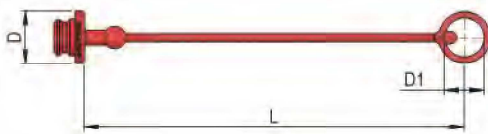

Leverbare varianten: NPT draad, Messing, RVS

Uitwisselbaar met: DNP PBV1, Faster H, Aeroquip FD45, Parker 60, Snaptite 72, Inteva 103, Stucci IRB

DIN / DIA

Materiaal: staal
Finish: Zn-Fe (CR 3)
Standaard Seals: NBR
Temperatuur bereik: -25°C + 100°C
Optionele seals: FKM, FFKM, EPDM, etc
Werkdruk: 100 - 400 bar
Onderdruk koppelen: nee

BG	draad	WD bar	code	vrouwdeel	Ø mm	L mm	code	mandeel	Ø mm	L mm
1	1/4 BSP	400	90001668	QVC04-FBF	27	55,5	90001665	QVP04-FBF	14,2	38
2	3/8 BSP	350	90001672	QVC06-FBF	34	63	90001670	QVP06-FBF	19	42,5
3	1/2 BSP	250	90001314	QRC08-FBF	38	70	90001312	QRP08-FBF	20,55	48
4	3/4 BSP	250	90001676	QVC12-FBF	47	86	90001674	QVP12-FBF	28	57
5	1 BSP	250	90001680	QVC16-FBF	52	99	90001678	QVP16-FBF	31,3	65,5
6	1-1/4 BSP	220	90001684	QVC20-FBF	70	117	90001682	QVP20-FBF	44	75
7	1-1/2 BSP	200	90001688	QVC24-FBF	84	128	90001686	QVP24-FBF	53,45	83,5
8	2 BSP	100	90001692	QVC32-FBF	115	139	90001690	QVP32-FBF	82	88,5