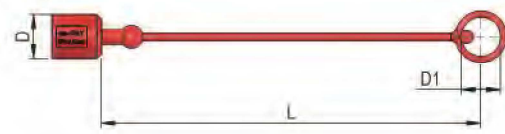

Stofkappen/pluggen

BG	code	stofplug	Ø mm	L mm	code	stofkap	Ø mm	L mm
1	90001669	QVC04-DP	25	205	90001666	QVP04-DC	22	210
2	90001802	QVC06-DP	30	235	90001808	QVP06-DC	27	205
3	90001200	QRC08-DP Rood	35	250	90001195	QRP08-DC Rood	29	250
4	90001804	QVC12-DP	44	270	90001830	QVP12-DC	37	270
5	90001806	QVC16-DP	50	290	90001832	QVP16-DC	41	290

Reparatie setjes

BG	code	repset
1	90001667	QVC04-SK
2	90001836	QVC06-SK
3	90001225	QRC08-SK
4	90001838	QVC12-SK
5	90001840	QVC16-SK

Uitwisselbaar met: DNP PDV1, Faster NV-NS, Aeroquip FD76, Parker 4000, Snaptite 60, Inteva 104