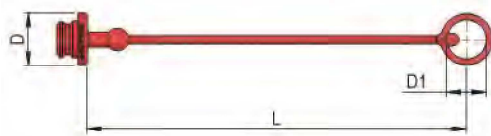

ISO-A

Materiaal: staal
Finish: Zn-Fe (CR 3)
Standaard Seals: NBR
Temperatuur bereik: -25°C + 100°C
Optionele seals: FKM, FFKM, EPDM, etc
Werkdruk: 160 - 350 bar
Onderdruk koppelen: nee

BG	draad	WD bar	code	vrouwdeel	Ø mm	L mm	code	mandeel	Ø mm	L mm
1	1/4 BSP	350	90001306	QRC04-FBF	26	49.2	90001304	QRP04-FBF	11.85	35
2	3/8 BSP	350	90001310	QRC06-FBF	30	60.5	90001308	QRP06-FBF	17.3	42.5
3	1/2 BSP	250	90001314	QRC08-FBF	38	70	90001312	QRP08-FBF	20.55	48
4	3/4 BSP	250	90001318	QRC12-FBF	45	84.3	90001316	QRP12-FBF	29.1	57
5	1 BSP	250	90001322	QRC16-FBF	52	101	90001320	QRP16-FBF	34.35	67.5
6	1-1/4 BSP	200	90001330	QRC20-FBF	70	117	90001325	QRP20-FBF	45	75
7	1-1/2 BSP	190	90001340	QRC24-FBF	82	133	90001335	QRP24-FBF	55	83.5
8	2 BSP	160	90001344	QRC32-FBF	99	169	90001342	QRP32-FBF	65.1	108

Stofkappen/pluggen

BG	code	stofplug	Ø mm	L mm	code	stofkap	Ø mm	L mm
6	90001040	QRC04-DP Rood	10	110	90001035	QRP04-DC Rood	11	110
10	90001140	QRC06-DP Rood	28	220	90001135	QRP06-DC Rood	28	220
12	90001200	QRC08-DP Rood	35	250	90001195	QRP08-DC Rood	29	250
12	90001205	QRC08-DP Blauw	35	250	90001197	QRP08-DC Blauw	29	250
12	90001203	QRC08-DP Geel	35	250	90001198	QRP08-DC Geel	29	250
12	90001204	QRC08-DP Zwart	35	250	90001199	QRP08-DC Zwart	29	250
12	O.A.	QRC08-DP Groen	35	250	90001194	QRP08-DC Groen	29	250
20	90001275	QRC12-DP Rood	42	270	90001270	QRP12-DC Rood	36,5	270
20	90001277	QRC12-DP Blauw	42	270	90001272	QRP12-DC Blauw	36,5	270
25	90001350	QRC16-DP Rood	41	235	90001345	QRP16-DC Rood	36	235