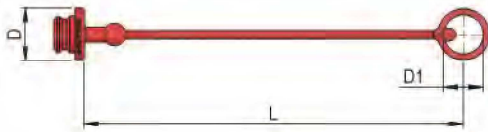

Stofkappen/pluggen

BG	code	stofplug	Ø mm	L mm	code	stofkap	Ø mm	L mm
6	90001040	QRC04-DP Rood	10	110	90001035	QRP04-DC Rood	11	110
10	90001140	QRC06-DP Rood	28	220	90001135	QRP06-DC Rood	28	220
12	90001200	QRC08-DP Rood	35	250	90001195	QRP08-DC Rood	29	250
12	90001205	QRC08-DP Blauw	35	250	90001197	QRP08-DC Blauw	29	250
12	90001203	QRC08-DP Geel	35	250	90001198	QRP08-DC Geel	29	250
12	90001204	QRC08-DP Zwart	35	250	90001199	QRP08-DC Zwart	29	250
12	O.A.	QRC08-DP Groen	35	250	90001194	QRP08-DC Groen	29	250
20	90001275	QRC12-DP Rood	42	270	90001270	QRP12-DC Rood	36,5	270
20	90001277	QRC12-DP Blauw	42	270	90001272	QRP12-DC Blauw	36,5	270
25	90001350	QRC16-DP Rood	41	235	90001345	QRP16-DC Rood	36	235

Uitwisselbaar met: DNP PPV1, FASTER PV/CPV, Parker 4200, Stucci I/FP

Reparatie setjes

BG	code	repset
6	90001065	QRC04-SK
10	90001145	QRC06-SK
12	90001225	QRC08-SK
20	90001300	QRC12-SK
25	90001375	QRC16-SK

Op aanvraag leverbaar als onderdrukkoppelbare uitvoering, verschillende aansluitingen leverbaar, Metrisch, Unf. Jic en schotdoorvoer. Tevens leverbaar in RVS en messing

Uitwisselbaar met: FASTER ANV, Aeroquip FD56, Parker 6600, snaptite 61, Gromelle, Stuchhi, Inteva 105