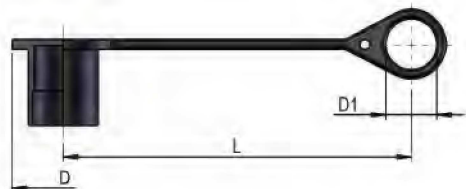

Stofkappen/pluggen

BG	code	stofplug	Ø mm	L mm	code	stofkap	Ø mm	L mm
1		TSKF-H 04 DP	25	115		TSKM-H 04 -DC	25	115
2		TSKF-H 06 DP	30	120		TSKM-H 06 -DC	30	120
3		TSKF-H 08 DP	35	120		TSKM-H 08 -DC	35	120
4		TSKF-H 12 DP	44	155		TSKM-H 12 -DC	44	155
5		TSKF-H 16 DP	51	165		TSKM-H 16 -DC	51	165

Uitwisselbaar met: Snaptite H, Faster TNV, Inteva 150