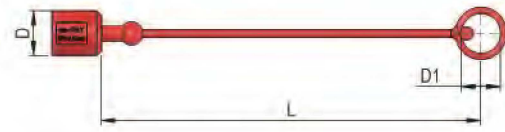

Stofkappen/pluggen

BG	code	stofplug	Ø mm	L mm	code	stofkap	Ø mm	L mm
6	90001040	QRC04-DP Rood	10	110	90001035	QRP04-DC Rood	11	110
10	90001140	QRC06-DP Rood	28	220	90001135	QRP06-DC Rood	28	220
12	90001200	QRC08-DP Rood	35	250	90001195	QRP08-DC Rood	29	250
12	90001205	QRC08-DP Blauw	35	250	90001197	QRP08-DC Blauw	29	250
12	90001203	QRC08-DP Geel	35	250	90001198	QRP08-DC Geel	29	250
12	90001204	QRC08-DP Zwart	35	250	90001199	QRP08-DC Zwart	29	250
12	O.A.	QRC08-DP Groen	35	250	90001194	QRP08-DC Groen	29	250
20	90001275	QRC12-DP Rood	42	270	90001270	QRP12-DC Rood	36,5	270
20	90001277	QRC12-DP Blauw	42	270	90001272	QRP12-DC Blauw	36,5	270
25	90001350	QRC16-DP Rood	41	235	90001345	QRP16-DC Rood	36	235

Uitwisselbaar met: DNP PPV1, FASTER PV/CPV, Parker 4200, Stucci I/FP

Reparatie setjes

BG	code	repset
6	90001065	QRC04-SK
10	90001145	QRC06-SK
12	90001225	QRC08-SK
20	90001300	QRC12-SK
25	90001375	QRC16-SK

Op aanvraag leverbaar als onderdrukkoppelbare uitvoering, verschillende aansluitingen leverbaar, Metrisch, Unf. Jic en schotdoorvoer. Tevens leverbaar in RVS en messing

Uitwisselbaar met: FASTER ANV, Aeroquip FD56, Parker 6600, snaptite 61, Gromelle, Stuchhi, Inteva 105