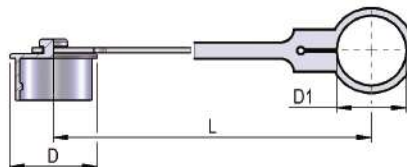

REMSNELKOPPELING

Norm: ISO 5676
Materiaal: staal
Finish: Zn-Fe (CR 3)
Standaard Seals: NBR
Temperatuur bereik: -25°C + 100°C
Optionele seals: FKM, FFKM, EPDM, etc
Werkdruk: 150 bar
Onderdruk koppelen: nee

BG	draad	WD bar	code	vrouwdeel	Ø mm	L mm	code	mandeel	Ø mm	L mm
3	3/8 BSP	150	90001424	SRKF08-06BFF	44	55,5				
3	1/2 BSP	150	90001425	SRKF08-08BFF	44	55,5				
3	M18	150	90001426	SRKF08-18MFF	44	55,5				
3	12L	150					90001416	SRKM08-12L	29,9	55
3	15L	150					90001417	SRKM08-15L	29,9	65
3	12L	150					90001418	SRKM08-SV12L	29,9	58
3	15L	150					90001419	SRKM08-SV15L	29,9	82