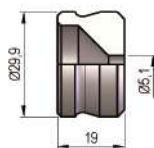

REMSNELKOPPELING

Norm: ISO 5676
Materiaal: staal
Finish: Zn-Fe (CR 3)
Standaard Seals: NBR
Temperatuur bereik: -25°C + 100°C
Optionele seals: FKM, FFKM, EPDM, etc
Werkdruk: 150 bar
Onderdruk koppelen: nee

BG	draad	WD bar	code	vrouwdeel	Ø mm	L mm	code	mandeel	Ø mm	L mm
3	3/8 BSP	150	90001424	SRKF08-06BFF	44	55,5				
3	1/2 BSP	150	90001425	SRKF08-08BFF	44	55,5				
3	M18	150	90001426	SRKF08-18MFF	44	55,5				
3	12L	150					90001416	SRKM08-12L	29,9	55
3	15L	150					90001417	SRKM08-15L	29,9	65
3	12L	150					90001418	SRKM08-SV12L	29,9	58
3	15L	150					90001419	SRKM08-SV15L	29,9	82