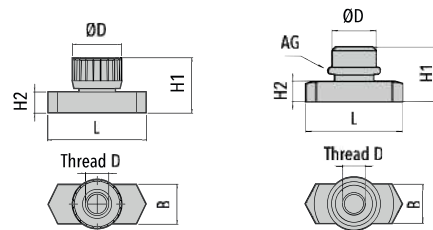

Montage rail moeren

BG	omschrijving	L	B	H1	H2	D	art nr	art nr rvs
-	ETSM M6	25,5	10,4	14,5	5,5	11,8	86000383	86010383
-	ETSM M8	25,5	10,4	13,5	5	13,8	86000384	86010384