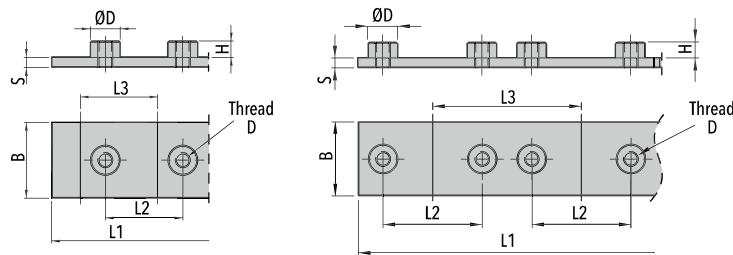

LEIDINGBEUGELS STANDAARD ENKEL DIN 3015

Verlengde lasplaten

BG	omschrijving	L1	L2	L3	B	S	H	ØD	art nr	art nr rvs
1	SPEL-1	58	24,5	44	30	3	6,5	12	86000190	86010190
2	SPEL-2	64	20	50	30	3	6,5	12	86000191	86010191
3	SPEL-3	70	26	56	30	6,5	M6	12	86000192	86010192
4	SPEL-4	78	33	64	30	6,5	M6	12	86000193	86010193
5	SPEL-5	87	40	73	30	6,5	M6	12	86000194	86010194
6	SPEL-6	100	52	86	3	6,5	M6	12	86000195	86010195
7	SPEL-7	115	66	100	3	6,5	M6	12	86000196	86010196
8	SPEL-8	150	94	136	3	6,5	M6	12	86000197	86010197
9	SPEL-9	178	120	162	162	6,5	M6	12	86000198	86010198

6

Twin las platen

BG	omschrijving	L1	L2	L3	B	S	H	ØD	art nr	art nr rvs
1	SPED-1	87	40	40	30	3	6,5	12	86000183	86010183
2	SPED-2	76	20	40	30	3	6,5	12	86000184	86010184
3	SPED-3	88	26	44	30	6,5	6,5	12	86000185	86010185
4	SPED-4	102	33	51	30	6,5	6,5	12	86000186	86010186
5	SPED-5	120	40	60	30	6,5	6,5	12	86000187	86010187
6	SPED-6	150	52	75	30	6,5	6,5	12	86000188	86010188
7	SPED-7	180	66	90	30	6,5	6,5	12	86000189	86010189

LEIDINGBEUGELS STANDAARD ENKEL DIN 3015

Las strips

BG	omschrijving	L1	L2	L3	B	S	H	ØD	art nr	art nr rvs
1	SPER-1	310	31	31	30	4	6,5	12	86001205	86011205
2	SPER-2	380	20	38	30	4	6,5	12	86001210	86011210
3	SPER-3	440	26	44	30	4	6,5	12	86001215	86011215
4	SPER-4	520	33	52	30	4	6,5	12	86001220	86011220
5	SPER-5	300	40	60	30	4	6,5	12	86001225	86011225
6	SPER-6	375	52	75	30	4	6,5	12	86001230	86011230
7	SPER-7	450	66	90	30	4	6,5	12	86001235	86011235

Dekplaten

BG	omschrijving	L1	L2	B	S	ØD	art nr	art nr rvs
1	DPE-1	27,5	7	30	3	7	86000259	86010259
2	DPE-2	34,5	20	30	3	7	86000260	86010260
3	DPE-3	40,5	26	30	3	7	86000270	86010270
4	DPE-4	48	33	30	3	7	86000280	86010280
5	DPE-5	56,5	40	30	3	7	86000290	86010290
6	DPE-6	69,5	52	30	3	7	86000300	86010300
7	DPE-7	85,5	66	30	3	7	86000310	86010310
8	DPE-8	118	94	30	3	7	86000311	86010311
9	DPE-9	144	120	30	3	7	86000312	86010312