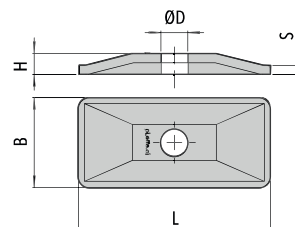

Dekplaten

BG	omschrijving	L1	B	H	S	ØD	art nr	art nr rvs
1	DPD-1	34,5	30	7	3	7	86000495	86010495
2	DPD-2	52	30	7	3	9	86000500	86010500
3	DPD-3	64	30	7	3	9	86000510	86010510
4	DPD-4	79	30	7	3	9	86000520	86010520
5	DPD-5	102,5	30	7	3	9	86000530	86010530