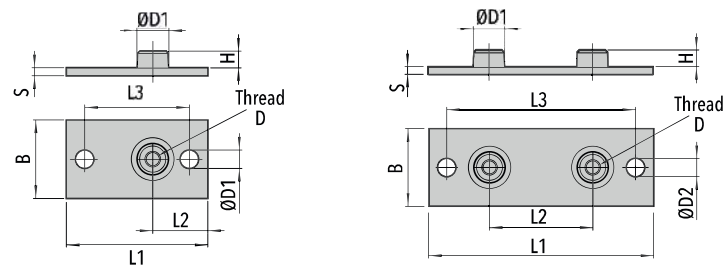

LEIDINGBEUGELS STANDAARD ENKEL DIN 3015

Verlengde lasplaten

BG	omschrijving	L1	L2	L3	B	S	H	ØD	art nr	art nr rvs
1	SPEL-1	58	24,5	44	30	3	6,5	12	86000190	86010190
2	SPEL-2	64	20	50	30	3	6,5	12	86000191	86010191
3	SPEL-3	70	26	56	30	6,5	M6	12	86000192	86010192
4	SPEL-4	78	33	64	30	6,5	M6	12	86000193	86010193
5	SPEL-5	87	40	73	30	6,5	M6	12	86000194	86010194
6	SPEL-6	100	52	86	3	6,5	M6	12	86000195	86010195
7	SPEL-7	115	66	100	3	6,5	M6	12	86000196	86010196
8	SPEL-8	150	94	136	3	6,5	M6	12	86000197	86010197
9	SPEL-9	178	120	162	162	6,5	M6	12	86000198	86010198

6