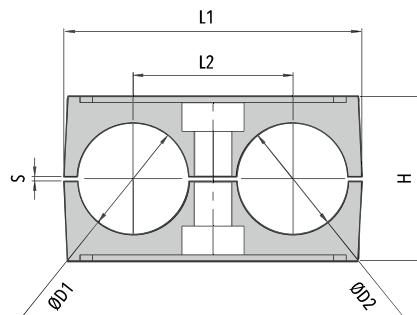

LEIDINGBEUGELS STANDAARD ENKEL DIN 3015

Zekerplaat tbv opbouwschroef

BG	omschrijving	L	B1	B2	S	art nr	art nr rvs
1	SBE-1	17	32	11,2	1	86002603	86012603
2	SBE-2	33	28	11,2	1	86002604	86012604
3	SBE-3	39	28	11,2	1	86002605	86012605
4	SBE-4	47	28	11,1	1	86002606	86012606
5	SBE-5	54	28	11,2	1	86002607	86012607
6	SBE-6	66	28	11,2	1	86002608	86012608
7	SBE-7	80,3	28	11,2	1	86002609	86012609
8	SBE-8	117	28	11,2	1	86002610	86012610
9	SBE-9	143	28	11,2	1	86002611	86012611

Divers

BG	omschrijving
-	ring M6
-	Vr ring M6

art nr	art nr rvs
86000387	86000387
86000388	86000388

LEIDINGBEUGELS STANDAARD DUBBEL DIN 3015

Leidingbeugels PP

BG	omschrijving	mm	pijp inch	inch	L1	L2	H	S	B	code	rubber
1	SKDP1-06	6			36	20	27	0,6	30	86000968	
	SKDP1-6,4	6,4		1/4"						86000969	
	SKDP1-08	8		5/16"						86000970	
	SKDP1-9,5	9,5		3/8"						86000972	
	SKDP1-10	10	1/8"							86000980	
	SKDP1-12	12								86000990	
	SKDP1-12,7	12,7		1/2"						86000991	
2	SKDP2-12,7	12,7		1/2"	53	29	27	0,8	30	86000992	
	SKDP2-13,5	13,5	1/4"							86000994	
	SKDP2-14	14								86001010	
	SKDP2-15	15								86001020	
	SKDP2-16	16		5/8"						86001030	
	SKDP2-17,2	17,2	3/8"							86001032	
	SKDP2-18	18								86001040	
3	SKDP3-19	19		3/4"	67	36	37	1	30	86001045	
	SKDP3-20	20								86001060	
	SKDP3-21,3	21,3	1/2"							86001065	
	SKDP3-22	22		7/8"						86001070	86011070
	SKDP3-23	23								86001073	
	SKDP3-24	24								86001075	
	SKDP3-25	25								86001080	
4	SKDP3-25,4	25,4		1"	81	45	42	1	30	86001082	
	SKDP4-26	26								86001084	
	SKDP4-26,9	26,9	3/4"							86001086	
	SKDP4-28	28								86001090	
	SKDP4-30	30								86001100	
5	SKDP5-32	32		1.1/4"	106	56	53	1,2	30	86001105	
	SKDP5-33,7	33,7	1"							86001110	
	SKDP5-35	35		1.1/2"						86001120	
	SKDP5-38	38								86001130	
	SKDP5-40	40								86001135	
	SKDP5-42	42,4	1.1/4"							86001138	
	SKDP5-45	45								86001141	