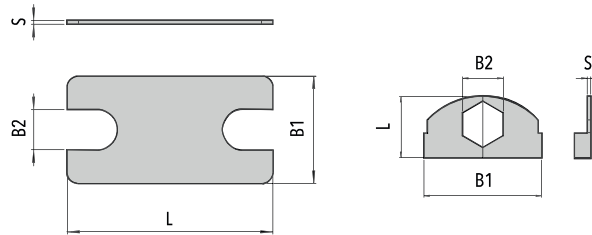

Opbouw bouten

BG	omschrijving	D	L1	L2	L3	zk	art nr	art nr rvs
1	EABS-1 - 2	M6	34	20	14	11	86000372	86010372
2	EABS-1 - 2	M6	34	20	14	11	86000372	86010372
3	EABS-3	M6	39	25	14	11	86000373	86010373
4	EABS-4	M6	43	29	14	11	86000374	86010374
5	EABS-5	M6	49	35	14	11	86000375	86010375
6	EABS-6	M6	64	50	15	11	86000376	86010376
7	EABS-7	M6	73	59	14	11	86000377	86010377
8	EABS-8	M6	99	85	14	11	86000378	86010378
9	EABS-9	M6	124	110	14	11	86000379	86010379

Montage rail moeren

BG	omschrijving
-	ETS M6

art nr	art nr rvs
86000383	86010383

Montage rails

BG	omschrijving	lengte	B1	B2	H	S	art nr	art nr rvs
-	ETS 11MM	2 mtr	28	11	11	2	86002600	86012600
-	ETS 14MM	2 mtr	28	11	14	2	86002601	86012601
-	ETS 30MM	2 mtr	28	11	30	2	86002602	86012602

LEIDINGBEUGELS STANDAARD ENKEL DIN 3015

Zekerplaat tbv opbouwschroef

BG	omschrijving	L	B1	B2	S	art nr	art nr rvs
1	SBE-1	17	32	11,2	1	86002603	86012603
2	SBE-2	33	28	11,2	1	86002604	86012604
3	SBE-3	39	28	11,2	1	86002605	86012605
4	SBE-4	47	28	11,1	1	86002606	86012606
5	SBE-5	54	28	11,2	1	86002607	86012607
6	SBE-6	66	28	11,2	1	86002608	86012608
7	SBE-7	80,3	28	11,2	1	86002609	86012609
8	SBE-8	117	28	11,2	1	86002610	86012610
9	SBE-9	143	28	11,2	1	86002611	86012611