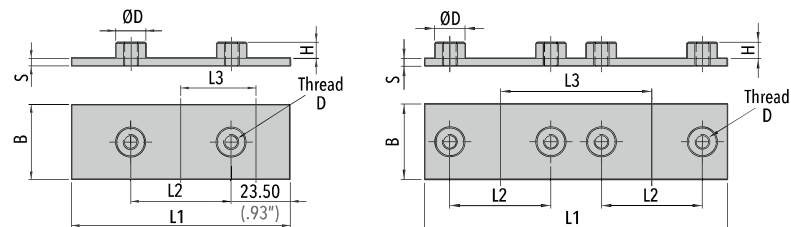

LEIDINGBEUGELS STANDAARD ENKEL DIN 3015

Leidingbeugels

BG	omschrijving	mm	pijp inch	inch	L1	L2	H	S	B	code	rubber
7	SKEP7-44,5	44,5		1.3/4"	86	66	66	1,4	30	86000946	86010946
	SKEP7-45	45		86000947						86010947	
	SKEP7-48	48,3	1.1/2"	86000948						86010948	
	SKEP7-50	50		86000949						86010949	
	SKEP7-50,8	50,8		2"						86000950	86010950
	SKEP7-53	53		86000951						86010951	
	SKEP7-54	54	1.3/4"	86000952						86010952	
8	SKEP8-57,2	57,2		2.1/4"	121	94	93	2	30	86000953	86010953
	SKEP8-60,3	60,3	2"	86000954						86010954	
	SKEP8-63,5	63,5		2.1/2"						86000955	86010955
	SKEP8-66	66		86000956						86010956	
	SKEP8-70	70		2.3/4"						86000957	86010957
	SKEP8-73	73		86000958						86010958	
9	SKEP8-76,1	76,1	2.1/2"	3"	147	120	118	3	30	86000959	86010959
	SKEP9-88,9	88,9	3"	3.1/2"						86000960	86010960
	SKEP9-102	102	3.1/2"	4"						86000961	86010961

LEIDINGBEUGELS STANDAARD ENKEL DIN 3015

Verlengde lasplaten

BG	omschrijving	L1	L2	L3	B	S	H	ØD	art nr	art nr rvs
1	SPEL-1	58	24,5	44	30	3	6,5	12	86000190	86010190
2	SPEL-2	64	20	50	30	3	6,5	12	86000191	86010191
3	SPEL-3	70	26	56	30	6,5	M6	12	86000192	86010192
4	SPEL-4	78	33	64	30	6,5	M6	12	86000193	86010193
5	SPEL-5	87	40	73	30	6,5	M6	12	86000194	86010194
6	SPEL-6	100	52	86	3	6,5	M6	12	86000195	86010195
7	SPEL-7	115	66	100	3	6,5	M6	12	86000196	86010196
8	SPEL-8	150	94	136	3	6,5	M6	12	86000197	86010197
9	SPEL-9	178	120	162	162	6,5	M6	12	86000198	86010198

6

Twin las platen

BG	omschrijving	L1	L2	L3	B	S	H	ØD	art nr	art nr rvs
1	SPED-1	87	40	40	30	3	6,5	12	86000183	86010183
2	SPED-2	76	20	40	30	3	6,5	12	86000184	86010184
3	SPED-3	88	26	44	30	6,5	6,5	12	86000185	86010185
4	SPED-4	102	33	51	30	6,5	6,5	12	86000186	86010186
5	SPED-5	120	40	60	30	6,5	6,5	12	86000187	86010187
6	SPED-6	150	52	75	30	6,5	6,5	12	86000188	86010188
7	SPED-7	180	66	90	30	6,5	6,5	12	86000189	86010189