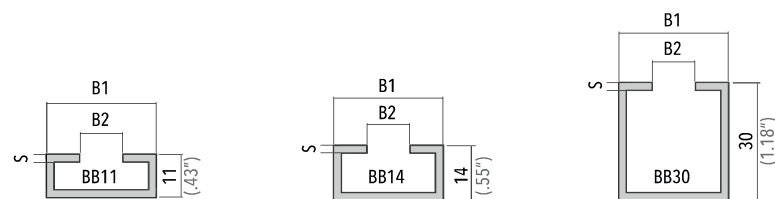

LEIDINGBEUGELS STANDAARD DUBBEL DIN 3015

Opbouwbouten

BG	omschrijving	D	L1	L2	L3	CH	art nr	art nr rvs
1	EABS-1 - 2	M6	34	20	14	11	86000418	86010418
2	ABD-2	M8	33	20	15	12	86000419	86010419
3	ABD-3	M8	44	29	15	12	86000420	86010420
4	ABD-4	M8	49	34	15	12	86000421	86010421
5	ABD-5	M8	61	46	15	12	86000422	86010422

Montage rail moeren

BG	omschrijving	L	B	H1	H2	D	art nr	art nr rvs
-	ETSM M6	25,5	10,4	14,5	5,5	11,8	86000383	86010383
-	ETSM M8	25,5	10,4	13,5	5	13,8	86000384	86010384

Montage rails

BG	omschrijving	lengte	B1	B2	H	S	art nr	art nr rvs
-	ETS 11MM	2 mtr	28	11	11	2	86002600	86012600
-	ETS 14MM	2 mtr	28	11	14	2	86002601	86012601
-	ETS 30MM	2 mtr	28	11	30	2	86002602	86012602