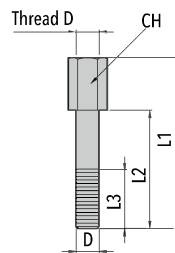

LEIDINGBEUGELS STANDAARD DUBBEL DIN 3015

Opbouwbouten

BG	omschrijving	D	L1	L2	L3	CH	art nr	art nr rvs
1	EABS-1 - 2	M6	34	20	14	11	86000418	86010418
2	ABD-2	M8	33	20	15	12	86000419	86010419
3	ABD-3	M8	44	29	15	12	86000420	86010420
4	ABD-4	M8	49	34	15	12	86000421	86010421
5	ABD-5	M8	61	46	15	12	86000422	86010422