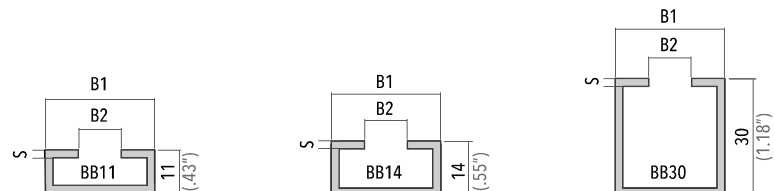

Montage rails

BG	omschrijving	lengte	B1	B2	H	S	art nr	art nr rvs
-	ETS 11MM	2 mtr	28	11	11	2	86002600	86012600
-	ETS 14MM	2 mtr	28	11	14	2	86002601	86012601
-	ETS 30MM	2 mtr	28	11	30	2	86002602	86012602