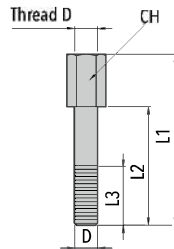

6

Bus B

BG	omschrijving
alle	Bus B M6

D1	D2	H	art nr	art nr rvs
11,5	6,5	8	86000395	86010395

Inbusbouten

BG	omschrijving	DxL
1	ISE-1-2	M6X20
2	ISE-1-2	M6X20
3	ISE-3	M6X25
4	ISE-4	M6X30
5	ISE-5 /ISD-1	M6X35
6	ISE-6	M6X50
7	ISE-7	M6X60
8	ISE-8	M6X90
9	ISE-9	M6X110

Opbouw bouten

BG	omschrijving	D	L1	L2	L3	zk	art nr	art nr rvs
1	EABS-1 - 2	M6	34	20	14	11	86000372	86010372
2	EABS-1 - 2	M6	34	20	14	11	86000372	86010372
3	EABS-3	M6	39	25	14	11	86000373	86010373
4	EABS-4	M6	43	29	14	11	86000374	86010374
5	EABS-5	M6	49	35	14	11	86000375	86010375
6	EABS-6	M6	64	50	15	11	86000376	86010376
7	EABS-7	M6	73	59	14	11	86000377	86010377
8	EABS-8	M6	99	85	14	11	86000378	86010378
9	EABS-9	M6	124	110	14	11	86000379	86010379