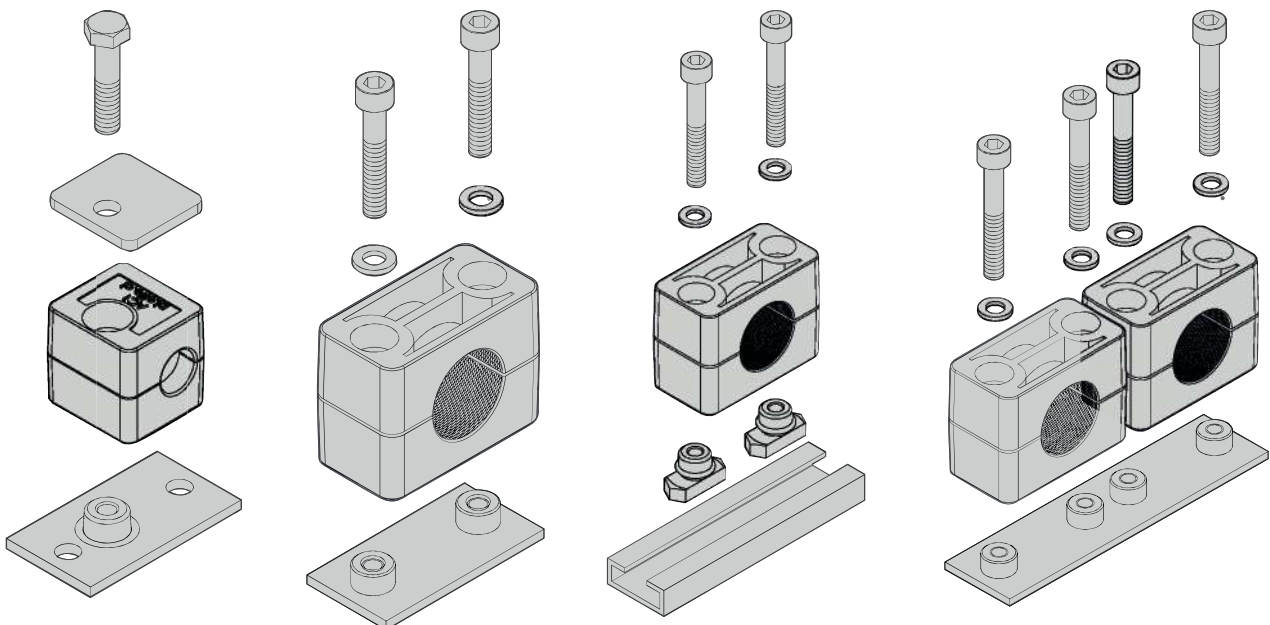

LEIDINGBEUGELS STANDAARD ENKEL DIN 3015

Zekerplaat tbv opbouwschroef

BG	omschrijving	L	B1	B2	S	art nr	art nr rvs
1	SBE-1	17	32	11,2	1	86002603	86012603
2	SBE-2	33	28	11,2	1	86002604	86012604
3	SBE-3	39	28	11,2	1	86002605	86012605
4	SBE-4	47	28	11,1	1	86002606	86012606
5	SBE-5	54	28	11,2	1	86002607	86012607
6	SBE-6	66	28	11,2	1	86002608	86012608
7	SBE-7	80,3	28	11,2	1	86002609	86012609
8	SBE-8	117	28	11,2	1	86002610	86012610
9	SBE-9	143	28	11,2	1	86002611	86012611

Divers

BG	omschrijving
-	ring M6
-	Vr ring M6

art nr	art nr rvs
86000387	86000387
86000388	86000388