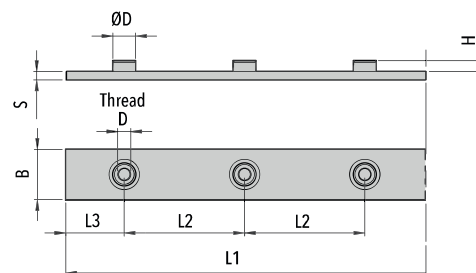

5 voudige lasstrips

BG	omschrijving	L1	L2	L3	B	S	H	ØD	art nr	art nr rvs
1	SPDR-1	196	40	18	30	3	6,5	12	86000571	86010571
2	SPDR-2	288	58	28	30	5	6	14	86000572	86010572
3	SPDR-3	358	72	35	30	5	6	14	86000573	86010573
4	SPDR-4	444	90	42	30	5	6	14	86000574	86010574
5	SPDR-5	558	112	55	30	5	6	14	86000575	86010575