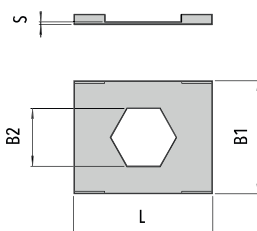

LEIDINGBEUGELS STANDAARD DUBBEL DIN 3015

Zekerplaat tbv opbouwschroef

BG	omschrijving	L	B1	B2	S	art nr	art nr rvs
1	SBD-1	27	22	11,2	0,5	86000424	86010424
2 t/m 5	SBD-2-5	27	22	12,2	0,5	86000425	86010425