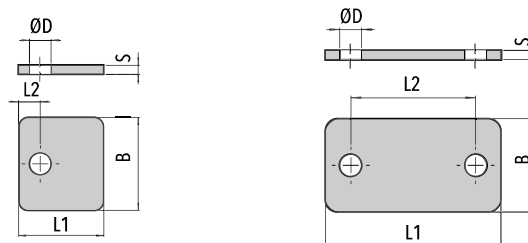

Lasplaten

BG	omschrijving	L1	L2	B	S	H	ØD	art nr	art nr rvs
1	SPE-1	31,5	10	30	3	6,5	12	86000199	86010199
2	SPE-2	36	20	30	3	6,5	12	86000200	86010200
3	SPE-3	42	26	30	3	6,5	12	86000210	86010210
4	SPE-4	50	33	30	3	6,5	12	86000220	86010220
5	SPE-5	60	40	30	3	6,5	12	86000230	86010230
6	SPE-6	71	52	30	3	6,5	12	86000240	86010240
7	SPE-7	88	66	30	3	6,5	12	86000250	86010250
8	SPE-8	122	94	30	3	6,5	12	86000251	86010251
9	SPE-9	148	120	30	3	6,5	12	86000252	86010252

6

Twin las platen

BG	omschrijving	L1	L2	L3	B	S	H	ØD	art nr	art nr rvs
1	SPED-1	87	40	40	30	3	6,5	12	86000183	86010183
2	SPED-2	76	20	40	30	3	6,5	12	86000184	86010184
3	SPED-3	88	26	44	30	6,5	6,5	12	86000185	86010185
4	SPED-4	102	33	51	30	6,5	6,5	12	86000186	86010186
5	SPED-5	120	40	60	30	6,5	6,5	12	86000187	86010187
6	SPED-6	150	52	75	30	6,5	6,5	12	86000188	86010188
7	SPED-7	180	66	90	30	6,5	6,5	12	86000189	86010189

LEIDINGBEUGELS STANDAARD ENKEL DIN 3015

Las strips

BG	omschrijving	L1	L2	L3	B	S	H	ØD	art nr	art nr rvs
1	SPER-1	310	31	31	30	4	6,5	12	86001205	86011205
2	SPER-2	380	20	38	30	4	6,5	12	86001210	86011210
3	SPER-3	440	26	44	30	4	6,5	12	86001215	86011215
4	SPER-4	520	33	52	30	4	6,5	12	86001220	86011220
5	SPER-5	300	40	60	30	4	6,5	12	86001225	86011225
6	SPER-6	375	52	75	30	4	6,5	12	86001230	86011230
7	SPER-7	450	66	90	30	4	6,5	12	86001235	86011235

Dekplaten

BG	omschrijving	L1	L2	B	S	ØD	art nr	art nr rvs
1	DPE-1	27,5	7	30	3	7	86000259	86010259
2	DPE-2	34,5	20	30	3	7	86000260	86010260
3	DPE-3	40,5	26	30	3	7	86000270	86010270
4	DPE-4	48	33	30	3	7	86000280	86010280
5	DPE-5	56,5	40	30	3	7	86000290	86010290
6	DPE-6	69,5	52	30	3	7	86000300	86010300
7	DPE-7	85,5	66	30	3	7	86000310	86010310
8	DPE-8	118	94	30	3	7	86000311	86010311
9	DPE-9	144	120	30	3	7	86000312	86010312