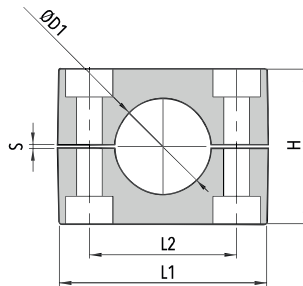

LEIDINGBEUGELS STANDAARD ENKEL DIN 3015

Leidingbeugels

BG	omschrijving	mm	pijp inch	inch	L1	L2	H	S	B	code	rubber
7	SKEP7-44,5	44,5		1.3/4"	86	66	66	1,4	30	86000946	86010946
	SKEP7-45	45		86000947						86010947	
	SKEP7-48	48,3	1.1/2"	86000948						86010948	
	SKEP7-50	50		86000949						86010949	
	SKEP7-50,8	50,8		2"						86000950	86010950
	SKEP7-53	53		86000951						86010951	
	SKEP7-54	54	1.3/4"	86000952						86010952	
8	SKEP8-57,2	57,2		2.1/4"	121	94	93	2	30	86000953	86010953
	SKEP8-60,3	60,3	2"	86000954						86010954	
	SKEP8-63,5	63,5		2.1/2"						86000955	86010955
	SKEP8-66	66		86000956						86010956	
	SKEP8-70	70		2.3/4"						86000957	86010957
	SKEP8-73	73		86000958						86010958	
9	SKEP8-76,1	76,1	2.1/2"	3"	147	120	118	3	30	86000959	86010959
	SKEP9-88,9	88,9	3"	3.1/2"						86000960	86010960
	SKEP9-102	102	3.1/2"	4"						86000961	86010961