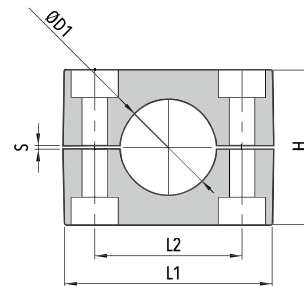

LEIDINGBEUGELS STANDAARD ENKEL DIN 3015

Leidingbeugels

6

BG	omschrijving	mm	pijp inch	inch	L1	L2	H	S	B	code	rubber
1	SKEP1-06	6			28	9,5	27	0,6	30	86000755	86010755 *
	SKEP1-6,4	6,4		1/4"						86000757	86010757 *
	SKEP1-08	8		5/16"						86000760	86010760 *
	SKEP1-9,5	9,5		3/8"						86000763	86010763 *
	SKEP1-10	10	1/8"							86000765	86010765 *
	SKEP1-12	12								86000770	86010770 *
	SKEP1-12,7	12,7		1/2"						86000772	86010772 *
2	SKEP2-06	6			37	20	27	0,6	30	86000775	86010775 *
	SKEP2-6,4	6,4		1/4"						86000776	86010776 *
	SKEP2-08	8		5/16"						86000780	86010780 *
	SKEP2-9,5	9,5		3/8"						86000783	86010783 *
	SKEP2-10	10	1/8"							86000785	86010785 *
	SKEP2-12	12								86000790	86010790 *
	SKEP2-12,7	12,7		1/2"						86000792	86010792 *
3	SKEP3-12,7	12,7		1/2"	42	26	33	0,8	30	86000793	86010793
	SKEP3-13,5	13,5	1/4"							86000794	86010794
	SKEP3-14	14								86000800	86010800
	SKEP3-15	15								86000805	86010805
	SKEP3-16	16		5/8"						86000810	86010810
	SKEP3-17,2	17,2	3/8"							86000820	86010820
	SKEP3-18	18								86000830	86010830
4	SKEP4-19	19		3/4"	50	33	36	0,8	30	86000833	86010833
	SKEP4-20	20								86000840	86010840
	SKEP4-21,3	21,3	1/2"							86000841	86010841
	SKEP4-22	22		7/8"						86000850	86010850
	SKEP4-23	23								86000852	86010852
	SKEP4-25	25								86000870	86010870
	SKEP4-25,4	25,4		1"						86000872	86010872
5	SKEP5-26,9	26,9	3/4"		57	40	42	1	30	86000875	86010875
	SKEP5-28	28								86000880	86010880
	SKEP5-29	29								86000882	86010882
	SKEP5-30	30								86000890	86010890
	SKEP5-32	32		1.1/4"						86000895	86010895
6	SKEP6-32	32		1.1/4"	71	52	58	1,4	30	86000900	86010900
	SKEP6-33,7	33,7	1"							86000906	86010906
	SKEP6-35	35		1.1/2"						86000910	86010910
	SKEP6-38	38								86000920	86010920
	SKEP6-40	40								86000930	86010930
	SKEP6-42	42,4	1.1/4"							86000940	86010940
	SKEP6-45	45								86000945	86010945