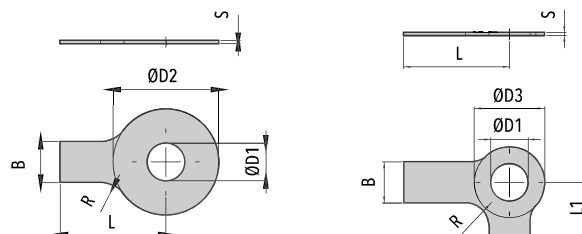

Divers

BG	omschrijving
-	ring M6
-	Vr ring M6

art nr	art nr rvs
86000387	86000387
86000388	86000388