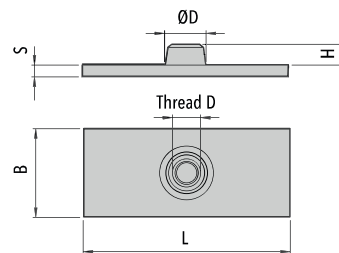

LEIDINGBEUGELS STANDAARD DUBBEL DIN 3015

Lasplaten

BG	omschrijving	L1	L2	B	S	H	ØD	art nr	art nr rvs
1	SPD-1	31,5	10	30	3	6,5	12	86000535	86010535
2	SPD-2	36	20	30	3	6,5	12	86000540	86010540
3	SPD-3	42	26	30	3	6,5	12	86000550	86010550
4	SPD-4	50	33	30	3	6,5	12	86000560	86010560
5	SPD-5	60	40	30	3	6,5	12	86000570	86010570