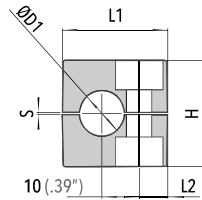

LEIDINGBEUGELS STANDAARD ENKEL DIN 3015

Leidingbeugels

6

BG	omschrijving	mm	pijp inch	inch	L1	L2	H	S	B	code	rubber
1	SKEP1-06	6			28	9,5	27	0,6	30	86000755	86010755 *
	SKEP1-6,4	6,4		1/4"						86000757	86010757 *
	SKEP1-08	8		5/16"						86000760	86010760 *
	SKEP1-9,5	9,5		3/8"						86000763	86010763 *
	SKEP1-10	10	1/8"							86000765	86010765 *
	SKEP1-12	12								86000770	86010770 *
	SKEP1-12,7	12,7		1/2"						86000772	86010772 *
2	SKEP2-06	6			37	20	27	0,6	30	86000775	86010775 *
	SKEP2-6,4	6,4		1/4"						86000776	86010776 *
	SKEP2-08	8		5/16"						86000780	86010780 *
	SKEP2-9,5	9,5		3/8"						86000783	86010783 *
	SKEP2-10	10	1/8"							86000785	86010785 *
	SKEP2-12	12								86000790	86010790 *
	SKEP2-12,7	12,7		1/2"						86000792	86010792 *
3	SKEP3-12,7	12,7		1/2"	42	26	33	0,8	30	86000793	86010793
	SKEP3-13,5	13,5	1/4"							86000794	86010794
	SKEP3-14	14								86000800	86010800
	SKEP3-15	15								86000805	86010805
	SKEP3-16	16		5/8"						86000810	86010810
	SKEP3-17,2	17,2	3/8"							86000820	86010820
	SKEP3-18	18								86000830	86010830
4	SKEP4-19	19		3/4"	50	33	36	0,8	30	86000833	86010833
	SKEP4-20	20								86000840	86010840
	SKEP4-21,3	21,3	1/2"							86000841	86010841
	SKEP4-22	22		7/8"						86000850	86010850
	SKEP4-23	23								86000852	86010852
	SKEP4-25	25								86000870	86010870
	SKEP4-25,4	25,4		1"						86000872	86010872
5	SKEP5-26,9	26,9	3/4"		57	40	42	1	30	86000875	86010875
	SKEP5-28	28								86000880	86010880
	SKEP5-29	29								86000882	86010882
	SKEP5-30	30								86000890	86010890
	SKEP5-32	32		1.1/4"						86000895	86010895
6	SKEP6-32	32		1.1/4"	71	52	58	1,4	30	86000900	86010900
	SKEP6-33,7	33,7	1"							86000906	86010906
	SKEP6-35	35		1.1/2"						86000910	86010910
	SKEP6-38	38								86000920	86010920
	SKEP6-40	40								86000930	86010930
	SKEP6-42	42,4	1.1/4"							86000940	86010940
	SKEP6-45	45								86000945	86010945