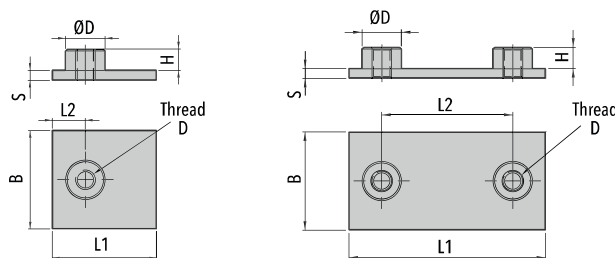

Lasplaten

BG	omschrijving	L1	L2	B	S	H	ØD	art nr	art nr rvs
1	SPE-1	31,5	10	30	3	6,5	12	86000199	86010199
2	SPE-2	36	20	30	3	6,5	12	86000200	86010200
3	SPE-3	42	26	30	3	6,5	12	86000210	86010210
4	SPE-4	50	33	30	3	6,5	12	86000220	86010220
5	SPE-5	60	40	30	3	6,5	12	86000230	86010230
6	SPE-6	71	52	30	3	6,5	12	86000240	86010240
7	SPE-7	88	66	30	3	6,5	12	86000250	86010250
8	SPE-8	122	94	30	3	6,5	12	86000251	86010251
9	SPE-9	148	120	30	3	6,5	12	86000252	86010252