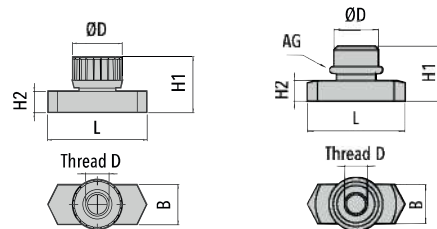

Montage rail moeren

BG	omschrijving
-	ETS M6

art nr	art nr rvs
86000383	86010383