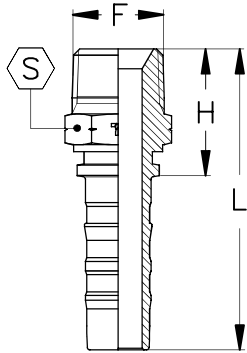

Perskoppelingen HNS serie

NPT buitendraad

AGN	NPT Buitendraad											
	GSS Artikel nr	Slangmaat			Draad	Afmetingen (mm)					Max W.P.	
		DN	Size	Inch	F	H	L	S			bar	PSI
HNS-12NM12	20	12	3/4"	3/4"-14	39	90	27				420	6000
HNS-16NM12	20	12	3/4"	1"-11,5	47	98	36				380	5400
HNS-12NM16	25	16	1"	3/4"-14	41,5	98	32				420	6000
HNS-16NM16	25	16	1"	1"-11,5	48,5	105	36				380	5400
HNS-20NM16	25	16	1"	1 1/4"-11,5	53	109,5	46				325	4600
HNS-16NM20	32	20	1 1/4"	1"-11,5	52,5	119	41				380	5400
HNS-20NM20	32	20	1 1/4"	1 1/4"-11,5	55	121,5	46				325	4600
HNS-24NM20	32	20	1 1/4"	1 1/2"-11,5	59	125,5	50				290	4100
HNS-24NM24	38	24	1 1/2"	1 1/2"-11,5	61	143,5	50				290	4100
HNS-32NM24	38	24	1 1/2"	2"-11,5	67,5	150	65				250	3600
HNS-32NM32	51	32	2"	2"-11,5	70,5	167	65				250	3600