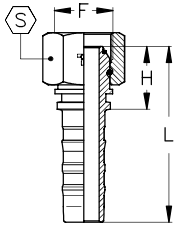

BSPT

GSS Artikel nr	BSPT buitendraad											
	Slangmaat			Draad	Afmetingen (mm)					Max W.P.		
	DN	Size	Inch	F	H	L	S			bar	PSI	
HNS-12BMT12	20	12	3/4"	3/4"-14	37	88	27				420	6000
HNS-16BMT16	25	16	1"	1"-11	44	101	36				380	5400
HNS-20BMT20	32	20	1 1/4"	1 1/4"-11	51	118	46				325	4600
HNS-24BMT24	40	24	1 1/2"	1 1/2"-11	54	137	50				290	4100
HNS-32BMT32	50	32	2"	2"-11	64	160	65				250	3600

3

Perskoppelingen HNS serie

3

BSP Wartel

GSS Artikel nr	BSP wartel										
	Slangmaat			Draad	Afmetingen (mm)					Max W.P.	
	DN	Size	Inch	F	H	L	S	O'Ring	bar	PSI	
HNS-12BF12	20	12	3/4"	3/4"-14	29	80	32	17x1,5	420	6000	
HNS-16BF12	20	12	3/4"	1"-11	32	83	41	22x1,5	420	6000	
HNS-16BF16	25	16	1"	1"-11	34	90	41	22x1,5	420	6000	
HNS-20BF16	25	16	1"	1 1/4"-11	37	93	50	28,3x1,78	345	5000	
HNS-20BF20	32	20	1 1/4"	1 1/4"-11	39	106	50	28,3x1,78	345	5000	
HNS-24BF20	32	20	1 1/4"	1 1/2"-11	41	107	60	33,05x1,78	345	5000	
HNS-24BF24	40	24	1 1/2"	1 1/2"-11	43	125	60	33,05x1,78	345	5000	
HNS-32BF32	50	32	2"	2"-11	47	143	75	44,17x1,78	345	5000	

BSP wartel 45

GSS Artikel nr	BSP wartel 45"										
	Slangmaat			Draad	Afmetingen (mm)					Max W.P.	
	DN	Size	Inch	F	H	L	K	S	O'Ring	bar	PSI
HNS-12BF45S12	20	12	3/4"	3/4"-14	67	118	29	32	17x1,5	420	6000
HNS-16BF45S12	20	12	3/4"	1"-11	67	118	29	41	22x1,5	420	6000
HNS-16BF45S16	25	16	1"	1"-11	86	142	36	41	22x1,5	420	6000
HNS-20BF45S16	25	16	1"	1 1/4"-11	86	142	36	50	28,3x1,78	345	5000
HNS-20BF45S20	32	20	1 1/4"	1 1/4"-11	103	169	43	50	28,3x1,78	345	5000
HNS-24BF45S20	32	20	1 1/4"	1 1/2"-11	103	169	43	60	33,05x1,78	345	5000
HNS-24BF45S24	40	24	1 1/2"	1 1/2"-11	123	206	51	60	33,05x1,78	345	5000
HNS-32BF45S32	50	32	2"	2"-11	160	257	65	75	44,17x1,78	345	5000