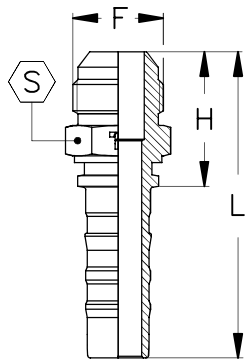

JIC buitendraad

AGJ	JIC Buitendraad											
	GSS Artikel nr	Slangmaat			Draad	Afmetingen (mm)					Max W.P.	
		DN	Size	Inch	F	H	L	S			bar	PSI
HNS-14JM12	20	12	3/4"	7/8"-14	37	88	27				420	6000
HNS-17JM12	20	12	3/4"	1 1/16"-12	40	91	27				420	6000
HNS-19JM12	20	12	3/4"	1 3/16"-12	41,5	92,5	32				420	6000
HNS-21JM12	20	12	3/4"	1 5/16"-12	43	94	36				380	5400
HNS-17JM16	25	16	1"	1 1/16"-12	43	99,5	32				420	6000
HNS-21JM16	25	16	1"	1 5/16"-12	45	101,5	36				380	5400
HNS-26JM16	25	16	1"	1 5/8"-12	48	104,5	46				325	4600
HNS-21JM20	32	20	1 1/4"	1 5/16"-12	48,5	115	41				380	5400
HNS-26JM20	32	20	1 1/4"	1 5/8"-12	50,5	117	46				325	4600
HNS-30JM20	32	20	1 1/4"	1 7/8"-12	55	121,5	50				290	4100
HNS-30JM24	38	24	1 1/2"	1 7/8"-12	57	139,5	50				290	4100
HNS-40JM24	38	24	1 1/2"	2 1/2"-12	65,5	148	65				250	3600
HNS-40JM32	51	32	2"	2 1/2"-12	68,5	165	65				250	3600