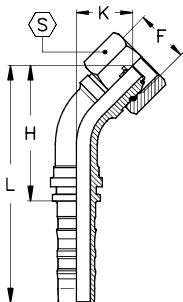

BSPT

GSS Artikel nr	BSPT buitendraad											
	Slangmaat			Draad	Afmetingen (mm)					Max W.P.		
	DN	Size	Inch	F	H	L	S			bar	PSI	
HNS-12BMT12	20	12	3/4"	3/4"-14	37	88	27				420	6000
HNS-16BMT16	25	16	1"	1"-11	44	101	36				380	5400
HNS-20BMT20	32	20	1 1/4"	1 1/4"-11	51	118	46				325	4600
HNS-24BMT24	40	24	1 1/2"	1 1/2"-11	54	137	50				290	4100
HNS-32BMT32	50	32	2"	2"-11	64	160	65				250	3600

3

Perskoppelingen HNS serie

3

BSP Wartel

GSS Artikel nr	BSP wartel										
	Slangmaat			Draad	Afmetingen (mm)					Max W.P.	
	DN	Size	Inch	F	H	L	S	O'Ring	bar	PSI	
HNS-12BF12	20	12	3/4"	3/4"-14	29	80	32	17x1,5	420	6000	
HNS-16BF12	20	12	3/4"	1"-11	32	83	41	22x1,5	420	6000	
HNS-16BF16	25	16	1"	1"-11	34	90	41	22x1,5	420	6000	
HNS-20BF16	25	16	1"	1 1/4"-11	37	93	50	28,3x1,78	345	5000	
HNS-20BF20	32	20	1 1/4"	1 1/4"-11	39	106	50	28,3x1,78	345	5000	
HNS-24BF20	32	20	1 1/4"	1 1/2"-11	41	107	60	33,05x1,78	345	5000	
HNS-24BF24	40	24	1 1/2"	1 1/2"-11	43	125	60	33,05x1,78	345	5000	
HNS-32BF32	50	32	2"	2"-11	47	143	75	44,17x1,78	345	5000	

BSP wartel 45

GSS Artikel nr	BSP wartel 45"										
	Slangmaat			Draad	Afmetingen (mm)					Max W.P.	
	DN	Size	Inch	F	H	L	K	S	O'Ring	bar	PSI
HNS-12BF45S12	20	12	3/4"	3/4"-14	67	118	29	32	17x1,5	420	6000
HNS-16BF45S12	20	12	3/4"	1"-11	67	118	29	41	22x1,5	420	6000
HNS-16BF45S16	25	16	1"	1"-11	86	142	36	41	22x1,5	420	6000
HNS-20BF45S16	25	16	1"	1 1/4"-11	86	142	36	50	28,3x1,78	345	5000
HNS-20BF45S20	32	20	1 1/4"	1 1/4"-11	103	169	43	50	28,3x1,78	345	5000
HNS-24BF45S20	32	20	1 1/4"	1 1/2"-11	103	169	43	60	33,05x1,78	345	5000
HNS-24BF45S24	40	24	1 1/2"	1 1/2"-11	123	206	51	60	33,05x1,78	345	5000
HNS-32BF45S32	50	32	2"	2"-11	160	257	65	75	44,17x1,78	345	5000