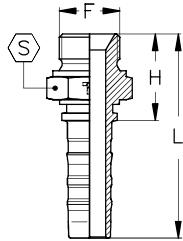

Perskoppelingen HNS serie

BSP

GSS Artikel nr	BSP buitendraad											
	Slangmaat			Draad	Afmetingen (mm)					Max W.P.		
	DN	Size	Inch	F	H	L	S			bar	PSI	
HNS-12BM12	20	12	3/4"	3/4"-14	38	89	32				420	6000
HNS-16BM12	20	12	3/4"	1"-11	43	94	41				420	6000
HNS-16BM16	25	16	1"	1"-11	45	101	41				420	6000
HNS-20BM16	25	16	1"	1 1/4"-11	48	104	50				345	5000
HNS-20BM20	32	20	1 1/4"	1 1/4"-11	50	117	50				345	5000
HNS-24BM20	32	20	1 1/4"	1 1/2"-11	53	120	55				345	5000
HNS-24BM24	40	24	1 1/2"	1 1/2"-11	55	138	55				345	5000
HNS-32BM32	50	32	2"	2"-11	63	159	70				345	5000

BSPT

GSS Artikel nr	BSPT buitendraad											
	Slangmaat			Draad	Afmetingen (mm)					Max W.P.		
	DN	Size	Inch	F	H	L	S			bar	PSI	
HNS-12BMT12	20	12	3/4"	3/4"-14	37	88	27				420	6000
HNS-16BMT16	25	16	1"	1"-11	44	101	36				380	5400
HNS-20BMT20	32	20	1 1/4"	1 1/4"-11	51	118	46				325	4600
HNS-24BMT24	40	24	1 1/2"	1 1/2"-11	54	137	50				290	4100
HNS-32BMT32	50	32	2"	2"-11	64	160	65				250	3600

3

Perskoppelingen HNS serie

3

BSP Wartel

GSS Artikel nr	BSP wartel										
	Slangmaat			Draad	Afmetingen (mm)					Max W.P.	
	DN	Size	Inch	F	H	L	S	O'Ring	bar	PSI	
HNS-12BF12	20	12	3/4"	3/4"-14	29	80	32	17x1,5	420	6000	
HNS-16BF12	20	12	3/4"	1"-11	32	83	41	22x1,5	420	6000	
HNS-16BF16	25	16	1"	1"-11	34	90	41	22x1,5	420	6000	
HNS-20BF16	25	16	1"	1 1/4"-11	37	93	50	28,3x1,78	345	5000	
HNS-20BF20	32	20	1 1/4"	1 1/4"-11	39	106	50	28,3x1,78	345	5000	
HNS-24BF20	32	20	1 1/4"	1 1/2"-11	41	107	60	33,05x1,78	345	5000	
HNS-24BF24	40	24	1 1/2"	1 1/2"-11	43	125	60	33,05x1,78	345	5000	
HNS-32BF32	50	32	2"	2"-11	47	143	75	44,17x1,78	345	5000	