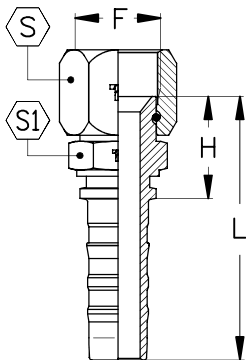

JIC wartel

DKJ	JIC Wartel												
	GSS Artikel nr	Slangmaat			Draad	Afmetingen (mm)					Max W.P.		
		DN	Size	Inch	F	H	L	S	S1			bar	PSI
HNS-14JF12	20	12	3/4"	7/8"-14	33	84	27	27			420	6000	
HNS-17JF12	20	12	3/4"	1 1/16"-12	34	85	32	27			420	6000	
HNS-19JF12	20	12	3/4"	1 3/16"-12	35,5	86,5	36	30			420	6000	
HNS-21JF12	20	12	3/4"	1 5/16"-12	38	89	41	32			380	5400	
HNS-17JF16	25	16	1"	1 1/16"-12	36,5	93	32	32			420	6000	
HNS-21JF16	25	16	1"	1 5/16"-12	39,5	96	41	32			380	5400	
HNS-26JF16	25	16	1"	1 5/8"-12	46	102,5	50	41			325	4600	
HNS-21JF20	32	20	1 1/4"	1 5/16"-12	45,5	112	41	41			380	5400	
HNS-26JF20	32	20	1 1/4"	1 5/8"-12	48	114,5	50	41			325	4600	
HNS-30JF20	32	20	1 1/4"	1 7/8"-12	51	117,5	60	46			290	4100	
HNS-30JF24	38	24	1 1/2"	1 7/8"-12	53	135,5	60	46			290	4100	
HNS-40JF24	38	24	1 1/2"	2 1/2"-12	66	148,5	75	60			250	3600	
HNS-40JF32	51	32	2"	2 1/2"-12	69	165,5	75	60			250	3600