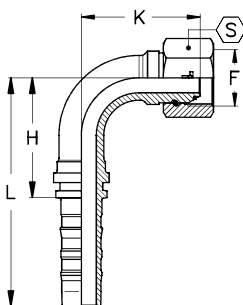

GSS Artikel nr	BSP wartel 90"										
	Slangmaat			Draad	Afmetingen (mm)					Max W.P.	
	DN	Size	Inch	F	H	L	K	S	O'Ring	bar	PSI
HNS-12BF90S12	20	12	3/4"	3/4"-14	55	106	57	32	17x1,5	420	6000
HNS-16BF90S12	20	12	3/4"	1"-11	55	106	57	41	22x1,5	420	6000
HNS-16BF90S16	25	16	1"	1"-11	71	128	72	41	22x1,5	420	6000
HNS-20BF90S16	25	16	1"	1 1/4"-11	71	128	72	50	28,3x1,78	345	5000
HNS-20BF90S20	32	20	1 1/4"	1 1/4"-11	87	154	88	50	28,3x1,78	345	5000
HNS-24BF90S20	32	20	1 1/4"	1 1/2"-11	87	154	88	60	33,05x1,78	345	5000
HNS-24BF90S24	40	24	1 1/2"	1 1/2"-11	105	188	104	60	33,05x1,78	345	5000
HNS-32BF90S32	50	32	2"	2"-11	140	237	137	75	44,17x1,78	345	5000