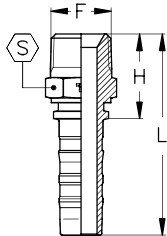

Perskoppelingen HNS serie

BSP

GSS Artikel nr	BSP buitendraad											
	Slangmaat			Draad	Afmetingen (mm)					Max W.P.		
	DN	Size	Inch	F	H	L	S			bar	PSI	
HNS-12BM12	20	12	3/4"	3/4"-14	38	89	32				420	6000
HNS-16BM12	20	12	3/4"	1"-11	43	94	41				420	6000
HNS-16BM16	25	16	1"	1"-11	45	101	41				420	6000
HNS-20BM16	25	16	1"	1 1/4"-11	48	104	50				345	5000
HNS-20BM20	32	20	1 1/4"	1 1/4"-11	50	117	50				345	5000
HNS-24BM20	32	20	1 1/4"	1 1/2"-11	53	120	55				345	5000
HNS-24BM24	40	24	1 1/2"	1 1/2"-11	55	138	55				345	5000
HNS-32BM32	50	32	2"	2"-11	63	159	70				345	5000

BSPT

GSS Artikel nr	BSPT buitendraad											
	Slangmaat			Draad	Afmetingen (mm)					Max W.P.		
	DN	Size	Inch	F	H	L	S			bar	PSI	
HNS-12BMT12	20	12	3/4"	3/4"-14	37	88	27				420	6000
HNS-16BMT16	25	16	1"	1"-11	44	101	36				380	5400
HNS-20BMT20	32	20	1 1/4"	1 1/4"-11	51	118	46				325	4600
HNS-24BMT24	40	24	1 1/2"	1 1/2"-11	54	137	50				290	4100
HNS-32BMT32	50	32	2"	2"-11	64	160	65				250	3600

3

Perskoppelingen HNS serie

3

BSP Wartel

GSS Artikel nr	BSP wartel										
	Slangmaat			Draad	Afmetingen (mm)					Max W.P.	
	DN	Size	Inch	F	H	L	S	O'Ring	bar	PSI	
HNS-12BF12	20	12	3/4"	3/4"-14	29	80	32	17x1,5	420	6000	
HNS-16BF12	20	12	3/4"	1"-11	32	83	41	22x1,5	420	6000	
HNS-16BF16	25	16	1"	1"-11	34	90	41	22x1,5	420	6000	
HNS-20BF16	25	16	1"	1 1/4"-11	37	93	50	28,3x1,78	345	5000	
HNS-20BF20	32	20	1 1/4"	1 1/4"-11	39	106	50	28,3x1,78	345	5000	
HNS-24BF20	32	20	1 1/4"	1 1/2"-11	41	107	60	33,05x1,78	345	5000	
HNS-24BF24	40	24	1 1/2"	1 1/2"-11	43	125	60	33,05x1,78	345	5000	
HNS-32BF32	50	32	2"	2"-11	47	143	75	44,17x1,78	345	5000	